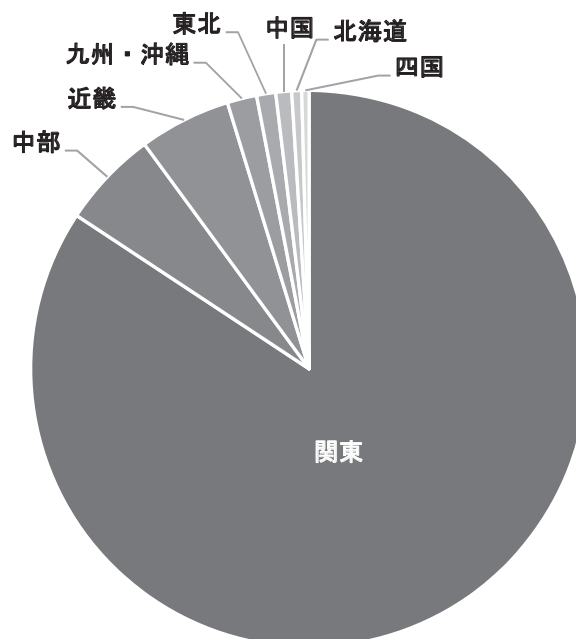

図1 日本のバレエ公演上演率

2.1.2 公演時期

2000年4月～2023年3月の間で月ごとの公演回数は以下の図の通りである。年間を通して、バレエ公演は盛んに行なわれていることがわかる。今回のデータ内で最も公演が多かった月は2005年7月で、77回のバレエ公演が行われていた。主な公演を見ると、K-Ballet Company『白鳥の湖』、スターダンサーズ・バレエ団『緑のテーブル』、新国立劇場バレエ団『ドン・キホーテ』、井上バレエ団7月公演『ラ・シルフィード』、英国ロイヤル・バレエ団来日公演、ミハイロフスキー劇場レニングラード国立バレエ団来日公演、谷桃子バレエ創作公演、アメリカン・バレエ・シアター来日公演などである。次に多く行われていたのは2003年12月、2006年12月、2015年12月、2007年12月、2001年12月、2004年12月、2008年12月である。12月の公演数が50回を超える年が多く見られた。12月はバレエ演目『くるみ割り人形』公演等が盛んに行なわれることから増加傾向にある。

2.2.5 国内バレエ団都道府県別公演回数（公演数上位表）

都道府県別バレエ公演回数の上位は以下の通りとなる。東京都でのバレエ公演開催が2895回であり、開催率は76.1%で公演は東京に集中して開催されている。それに続く神奈川県は206回の5.4%、兵庫県は136回の3.6%である。

表7 日本プロバレエ団都道府県別公演回数（公演数上位表）

| 都道府県 | 回数 | 開催率 |
|------|------|-------|
| 東京都 | 2895 | 76.1% |
| 神奈川県 | 206 | 5.4% |
| 兵庫県 | 136 | 3.6% |
| 山梨県 | 116 | 3.1% |
| 埼玉県 | 58 | 1.5% |
| 大阪府 | 56 | 1.5% |
| 千葉県 | 33 | 0.9% |
| 愛知県 | 33 | 0.9% |
| 福岡県 | 28 | 0.7% |
| 新潟県 | 23 | 0.6% |

バレエ公演都道府県別開催率（47都道府県）

2.2.6 国内バレエ団地域別公演開催率

地域別にバレエ公演開催率を算出すると、以下の通りとなる。2000年4月～2023年3月までの23年間で84.3%にあたる3205回のバレエ公演が関東で上演された。続く中部で215回の5.7%、近畿は203回の5.3%、九州・沖縄は1.7%、東北は1.1%、中国、北海道、四国では1%未満の開催率となっており、ここでもバレエ公演が関東に集中していることがうかがえる（総務省統計局都道府県一覧表地区区分より）。

バレエ公演地域別開催率

3. 考察

日本におけるバレエ公演を、デジタルアーカイブ「バレエアーカイブ」を通じてデータマイニングすることによって、バレエ公演開催傾向の見える化を行った。これまで開催傾向は、関係者の肌感覚によるところが大きかったが、本資料では、6000件のメタデータを通じてバレエ公演傾向の可視化を行った。

<日本で行われたバレエ公演>

日本におけるバレエ公演は、23年間で6000回以上開催され、コロナ禍の5か月間（2020年4月、5月、6月、8月、2021年4月）を除き毎月上演される環境にある。海外バレエ団の引越し公演も活発であるが、それ以上に日本のバレエ団による公演が多く行われている。