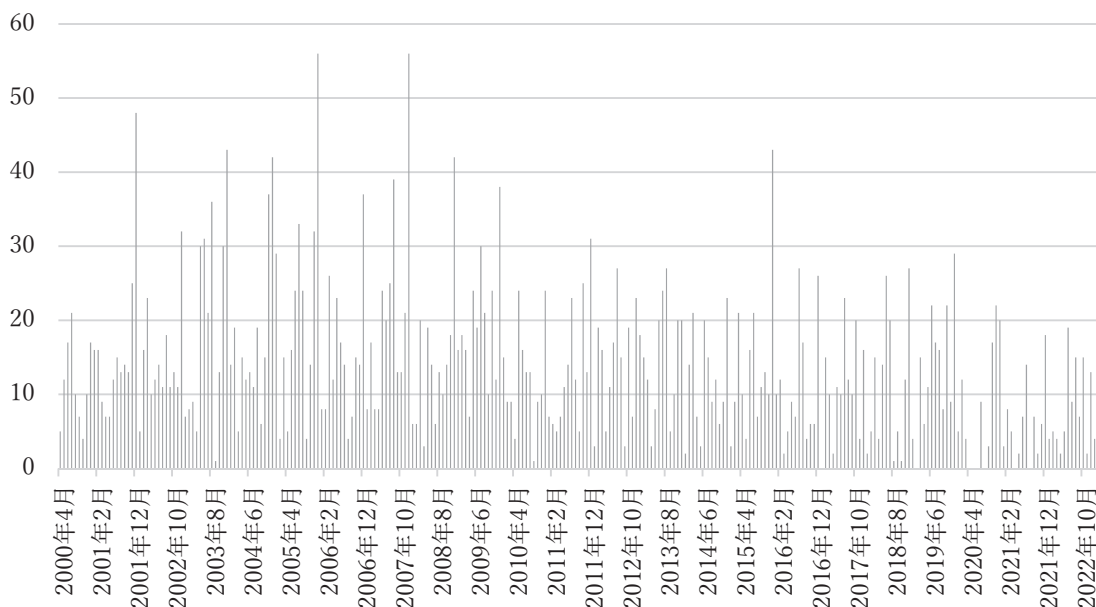

図1 日本のバレエ公演上演率

2.1.2 公演時期

2000年4月～2023年3月の間で月ごとの公演回数は以下の図の通りである。年間を通して、バレエ公演は盛んに行なわれていることがわかる。今回のデータ内で最も公演が多かった月は2005年7月で、77回のバレエ公演が行われていた。主な公演を見ると、K-Ballet Company『白鳥の湖』、スターダンサーズ・バレエ団『緑のテーブル』、新国立劇場バレエ団『ドン・キホーテ』、井上バレエ団7月公演『ラ・シルフィード』、英国ロイヤル・バレエ団来日公演、ミハイロフスキー劇場レニングラード国立バレエ団来日公演、谷桃子バレエ創作公演、アメリカン・バレエ・シアター来日公演などである。次に多く行われていたのは2003年12月、2006年12月、2015年12月、2007年12月、2001年12月、2004年12月、2008年12月である。12月の公演数が50回を超える年が多く見られた。12月はバレエ演目『くるみ割り人形』公演等が盛んに行なわれることから増加傾向にある。

※2024年1月時点

2.2 日本のプロバレエ団公演

以下15団体による公演データをもとに、日本における日本バレエ団公演の開催傾向を分析した。

対象公演:15団体による国内バレエ公演（ガラ公演や海外公演を除く）

対象公演期間：2000年4月1日～2023年3月31日

対象公演数：3807件

※「バレエアーカイブ」に収録がある公演に限る。

2.2.1 日本のプロバレエ団収録公演数

一方、バレエ公演データが0件だった月は2017年1月、2019年2月、2020年4月、2020年5月、2020年6月、2020年8月、2021年4月、2021年8月、2023年3月の9か月あった。「バレエアーカイブ」におけるバレエ公演データ未収集の可能性も考えられるため、「舞踊年鑑データベース」(<https://dancedata.jp/>)^{vii}を活用し月間公演状況を確認したところ、新型コロナウイルス感染拡大に伴い公演中止が相次いだ2020年4月、5月、6月、8月、2021年4月を除く未収集データ月（2017年1月、2019年2月、2021年8月、2023年3月）には公演が開催されていたことがわかった。コロナ禍を除くと日本のバレエ団公演も同様に毎月日本のどこかで上演されていることがわかる。

毎月の平均公演数は13.7回で、中央値は12回である。

図4 日本バレエ団月ごとの公演回数

2.2.3 使用会場一覧（上位50会場）

日本のプロバレエ団公演の使用会場をデータ処理し、集計を行った。会場データは公演プログラムに会場名の記載がなかった3公演を除いた3804件のデータを元にした。上位50会場は以下の表5の通りである。

最も日本のバレエ団が使用していた会場は、「新国立劇場オペラパレス」の756回である。前述の通り、新国立劇場バレエ団の使用回数が90%を占めている。ただし、活用したシステム内に新国立劇場バレエ団の公演データが多く集まっていることも要因の一つである。次いで、東京文化会館が428回。2015年に閉業したゆうほうとホールは続く407回であった。上位50館の平均客席数は1660席であった。また上位50館のうち23館は東京都の劇場であり、使用回数が多い会場はJR山手線の駅から近い劇場が多く、アクセスのよい会場が選ばれる傾向にある。200回以上使用されている会場の平均客席数は1813席で、2000席規模の会場が多く使用される傾向にある。