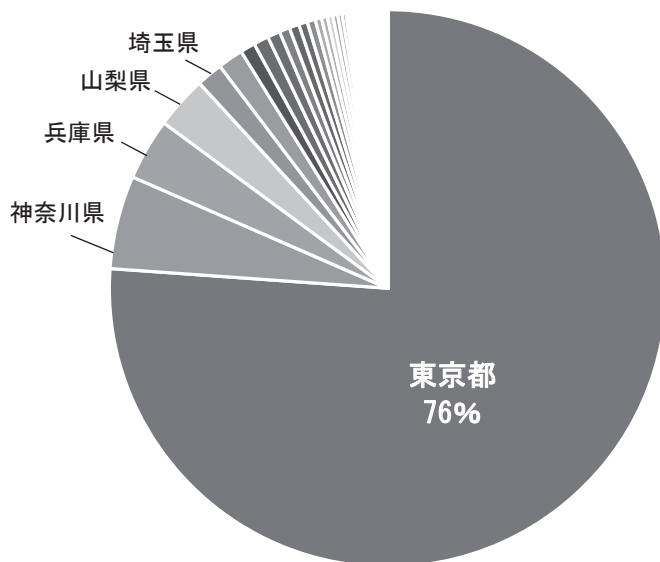

2.2.5 国内バレエ団都道府県別公演回数（公演数上位表）

都道府県別バレエ公演回数の上位は以下の通りとなる。東京都でのバレエ公演開催が2895回であり、開催率は76.1%で公演は東京に集中して開催されている。それに続く神奈川県は206回の5.4%、兵庫県は136回の3.6%である。

表7 日本プロバレエ団都道府県別公演回数（公演数上位表）

都道府県	回数	開催率
東京都	2895	76.1%
神奈川県	206	5.4%
兵庫県	136	3.6%
山梨県	116	3.1%
埼玉県	58	1.5%
大阪府	56	1.5%
千葉県	33	0.9%
愛知県	33	0.9%
福岡県	28	0.7%
新潟県	23	0.6%

バレエ公演都道府県別開催率（47都道府県）