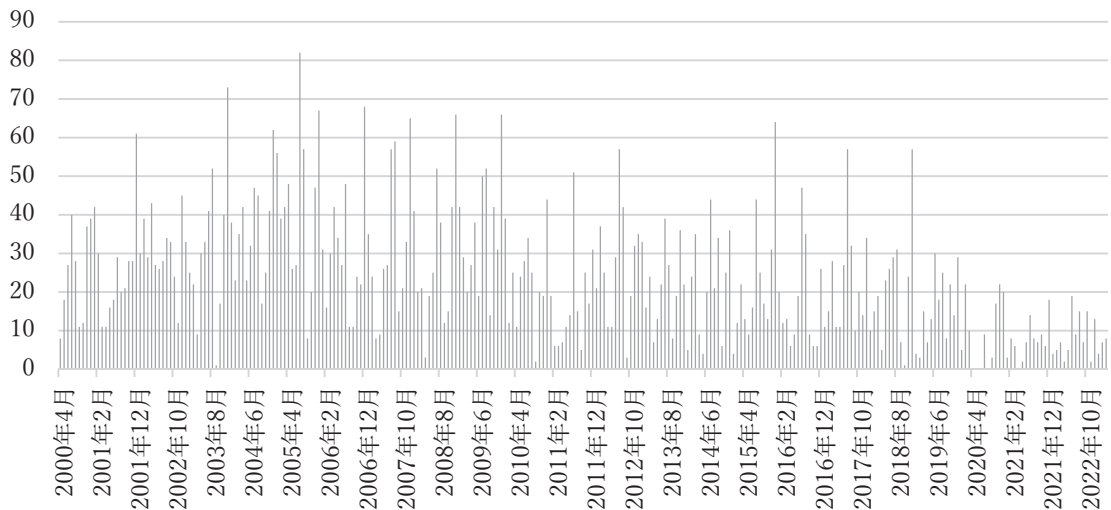

図1 日本のバレエ公演上演率

2.1.2 公演時期

2000年4月～2023年3月の間で月ごとの公演回数は以下の図の通りである。年間を通して、バレエ公演は盛んに行なわれていることがわかる。今回のデータ内で最も公演が多かった月は2005年7月で、77回のバレエ公演が行われていた。主な公演を見ると、K-Ballet Company『白鳥の湖』、スターダンサーズ・バレエ団『緑のテーブル』、新国立劇場バレエ団『ドン・キホーテ』、井上バレエ団7月公演『ラ・シルフィード』、英国ロイヤル・バレエ団来日公演、ミハイロフスキー劇場レニングラード国立バレエ団来日公演、谷桃子バレエ創作公演、アメリカン・バレエ・シアター来日公演などである。次に多く行われていたのは2003年12月、2006年12月、2015年12月、2007年12月、2001年12月、2004年12月、2008年12月である。12月の公演数が50回を超える年が多く見られた。12月はバレエ演目『くるみ割り人形』公演等が盛んに行なわれることから増加傾向にある。

一方、システム内でバレエ公演データが0回の月は5か月あり、2020年4月、5月、6月、8月、2021年4月である。これは新型コロナウイルス感染拡大に伴い、公演中止または延期が相次いだため、使用データベース内に興行データはなかった。ⁱⁱ 上記を除けば、2000年からの23年間に日本では毎月バレエ公演が開催されている。

月の平均公演数は23.8回、中央値は21回である。

図2 月ごとの公演回数

2.1.3 使用会場一覧（上位50会場）

日本でバレエを上演する際に使用した会場のデータに関して、データ処理及び集計を行った。最も使用回数が多かったのは「東京文化会館」であり、全体の1/6にあたる1096回使用されていた。内446回が国内バレエ団による使用である。海外有名バレエ団の引越し公演は546回使用されている。ⁱⁱⁱ そのほかに、『世界バレエフェスティバル』等の大規模なイベントでも数多く使用しており、近年では、東京文化会館を中心に『上野の森バレエホリデイ』も開催されている。次いで、使用頻度が高い「新国立劇場オペラパレス」は774回使用されていた。そのうち90%以上が新国立劇場バレエ団の公演であった。^{iv} 400回以上使用されている会場の平均客席数は1813席で、2000席規模の会場が多く使用される傾向にある。上位5会場はJR山手線の駅から徒歩圏内の立地に位置する。上位50件の平均客席数は1809席である。