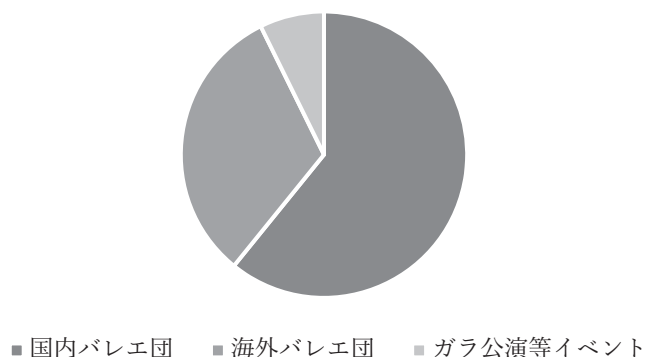

本文の2.1では、日本のバレエ団、海外バレエ団、ガラ公演等イベント全体の集計結果として公演時期や使用会場を記載する。2.2日本のプロバレエ団公演のみの集計結果では公演時期、使用会場に加えて都道府県別の公演回数や、地域別の公演傾向を記載する。

2. 結果

2.1 日本で行われたバレエ公演

「バレエアーカイブ」に収録された全バレエ公演データをもとに日本でのバレエ公演開催傾向を分析した。

対象公演：日本で開催された国内外バレエ団及びガラ等の公演

対象公演期間：2000年4月1日～2023年3月31日

対象公演数：6259件

※「バレエアーカイブ」に収録がある公演に限る。

2.1.1 国内バレエ公演上演率

日本で開催されたバレエ公演上演数6259公演のうち、60%は国内バレエ団による公演、31%は海外バレエ団による引越し公演、ガラ公演やイベント等は10%以下である。

表3 国内バレエ公演上演数

| | 国内バレエ団 | 海外バレエ団 | ガラ公演等イベント | 合計 |
|-----|--------|--------|-----------|--------|
| 上演数 | 3807公演 | 1988公演 | 464公演 | 6259公演 |

図1 日本のバレエ公演上演率

2.1.2 公演時期

2000年4月～2023年3月の間で月ごとの公演回数は以下の図の通りである。年間を通して、バレエ公演は盛んに行なわれていることがわかる。今回のデータ内で最も公演が多かった月は2005年7月で、77回のバレエ公演が行われていた。主な公演を見ると、K-Ballet Company『白鳥の湖』、スターダンサーズ・バレエ団『緑のテーブル』、新国立劇場バレエ団『ドン・キホーテ』、井上バレエ団7月公演『ラ・シルフィード』、英国ロイヤル・バレエ団来日公演、ミハイロフスキー劇場レニングラード国立バレエ団来日公演、谷桃子バレエ創作公演、アメリカン・バレエ・シアター来日公演などである。次に多く行われていたのは2003年12月、2006年12月、2015年12月、2007年12月、2001年12月、2004年12月、2008年12月である。12月の公演数が50回を超える年が多く見られた。12月はバレエ演目『くるみ割り人形』公演等が盛んに行なわれることから増加傾向にある。

一方、システム内でバレエ公演データが0回の月は5か月あり、2020年4月、5月、6月、8月、2021年4月である。これは新型コロナウイルス感染拡大に伴い、公演中止または延期が相次いだため、使用データベース内に興行データはなかった。ⁱⁱ 上記を除けば、2000年からの23年間に日本では毎月バレエ公演が開催されている。

月の平均公演数は23.8回、中央値は21回である。

図2 月ごとの公演回数

2.1.3 使用会場一覧（上位50会場）