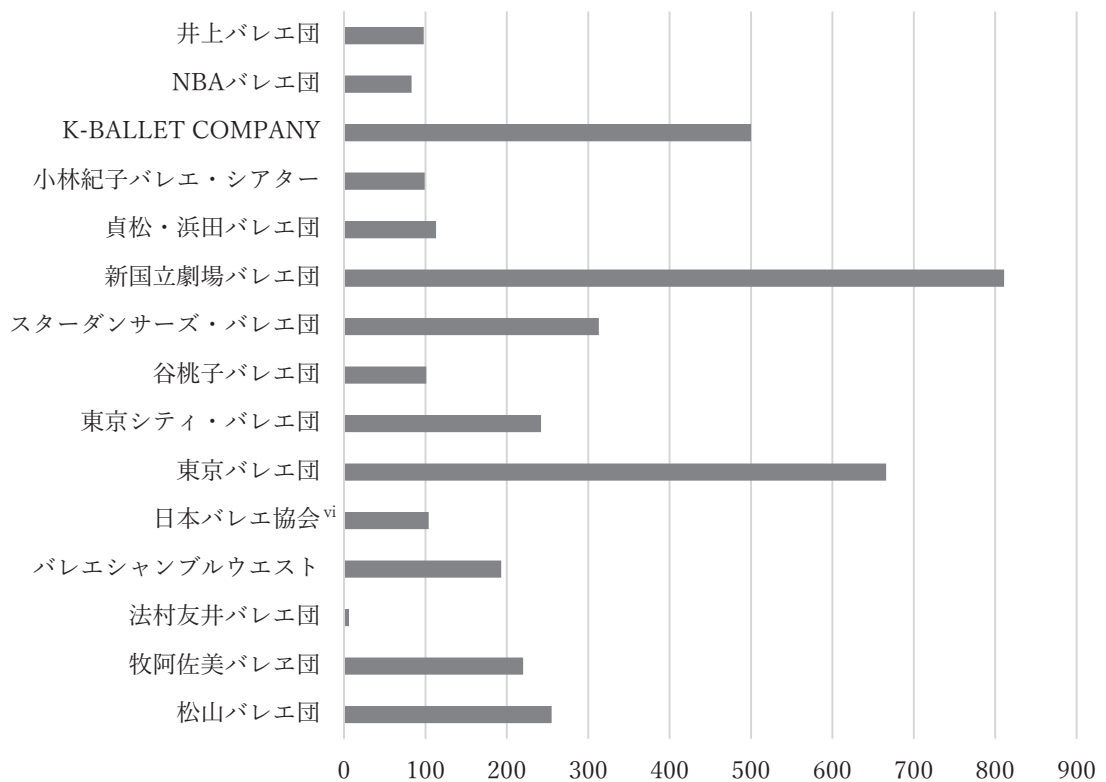

※2024年1月時点

2.2 日本のプロバレエ団公演

以下15団体による公演データをもとに、日本における日本バレエ団公演の開催傾向を分析した。

対象公演:15団体による国内バレエ公演（ガラ公演や海外公演を除く）

対象公演期間：2000年4月1日～2023年3月31日

対象公演数：3807件

※「バレエアーカイブ」に収録がある公演に限る。

2.2.1 日本のプロバレエ団収録公演数

今回集計した、日本のバレエ団収録公演数は以下の通りである。今回の集計は、プラットフォームとして使用した「バレエアーカイブ」システムにデータ入力済みの公演に限られるため、各バレエ団の公演回数及び網羅率にばらつきがある。

図3 バレエ団別収録公演数

(記載順序はバレエ団名の五十音順)

2.2.2 公演時期

日本のプロバレエ団の月ごとの公演回数は以下の図の通りである。2.1.2で述べた内容と同じく、日本のプロバレエ団公演でも12月に盛んに公演が開催されている。公演が多い月のうち上位7か月は全て12月であり順に、2005年、2007年、2001年、2003年、2015年、2004年、2008年である。

一方、バレエ公演データが0件だった月は2017年1月、2019年2月、2020年4月、2020年5月、2020年6月、2020年8月、2021年4月、2021年8月、2023年3月の9か月あった。「バレエアーカイブ」におけるバレエ公演データ未収集の可能性も考えられるため、「舞踊年鑑データベース」(<https://dancedata.jp/>)^{vii}を活用し月間公演状況を確認したところ、新型コロナウイルス感染拡大に伴い公演中止が相次いだ2020年4月、5月、6月、8月、2021年4月を除く未収集データ月（2017年1月、2019年2月、2021年8月、2023年3月）には公演が開催されていたことがわかった。コロナ禍を除くと日本のバレエ団公演も同様に毎月日本のどこかで上演されていることがわかる。